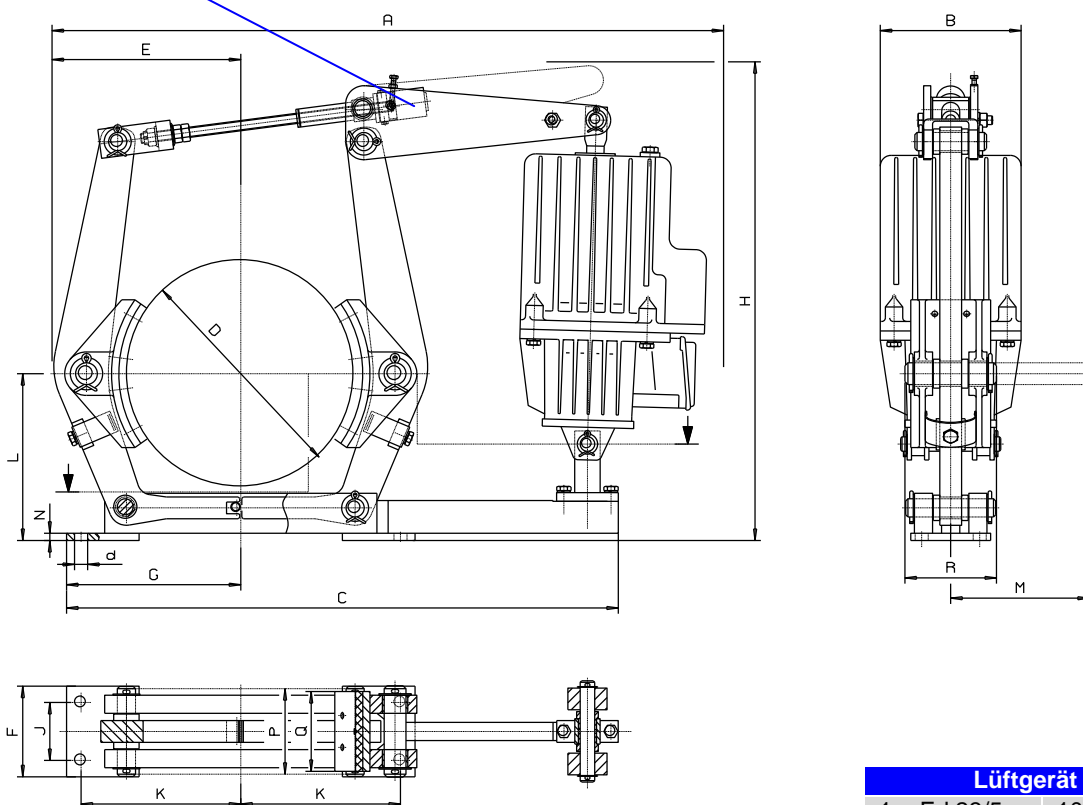

Option: Verschleißnachstellung

Lüftgerät Größe	
1 = Ed 23/5c	10 = EB 220-50c
2 = Ed 30/5c	20 = EB 300-50c
3 = Ed 50/6c	30 = EB 500-60c
4 = Ed 80/6c	40 = EB 800-60c
5 = Ed 121/6c	50 = EB 1250-60c
6 = Ed 201/6c	60 = EB 2000-60c
7 = Ed 301/6c	70 = EB 3000-60c

**Bei Bestellung bitte angeben:**

- Bremsentyp und Lüftgerät Größe z.B. TEc 250/23/5c
- Anschlussspannung des Lüftgerätes
- mit oder ohne Verschleißnachstellung
- Zubehör

Bremsen-Typ	Lüftgerät Größe	Mbr. in Nm bei $\mu = 0,4$	A	B	C	D	E	F	G	H	J	K	L	M	N	P	Q	R	d	kg*
TEc 200	1 / 10	245	640	160	515	200	170	90	160	475	55	145	160	115	10	75	70	96	14	16
	2 / 20	360	640	160						475										
TEc 250	1 / 10	265	760	160	625	250	210	110	200	550	65	180	190	133	10	95	90	113	18	27
	2 / 20	405	760	160						550										
	3 / 30	780	800	195						560										
TEc 315	1 / 10	345	885	160	735	315	260	125	240	650	80	220	230	160	10	118	110	135	18	46
	2 / 20	495	885	160						650										
	3 / 30	965	925	195						660										
	4 / 40	1595	925	195						660										
TEc 400	2 / 20	515	1030	160	900	400	310	160	300	765	100	270	280	199	12	150	140	167	22	80
	3 / 30	1010	1075	195						775										
	4 / 40	1690	1075	195						775										
	5 / 50	2640	1075	240						775										
TEc 500	3 / 30	1290	1225	195	1025	500	385	190	355	870	130	325	340	242	13	190	180	202	22	125
	4 / 40	2060	1225	195						870										
	5 / 50	3265	1215	240						870										
	6 / 60	5130	1215	240						870										
TEc 630	5 / 50	3170	1365	240	1190	630	465	250	440	1000	170	400	420	295	15	236	225	244	27	200
	6 / 60	5225	1365	240						1000										
	7 / 70	7380	1365	240						1000										
TEc 710	5 / 50	3650	1500	240	1302	710	525	270	490	1100	190	450	470	332	15	265	255	276	27	262
	6 / 60	5985	1500	240						1100										
	7 / 70	8460	1500	240						1100										