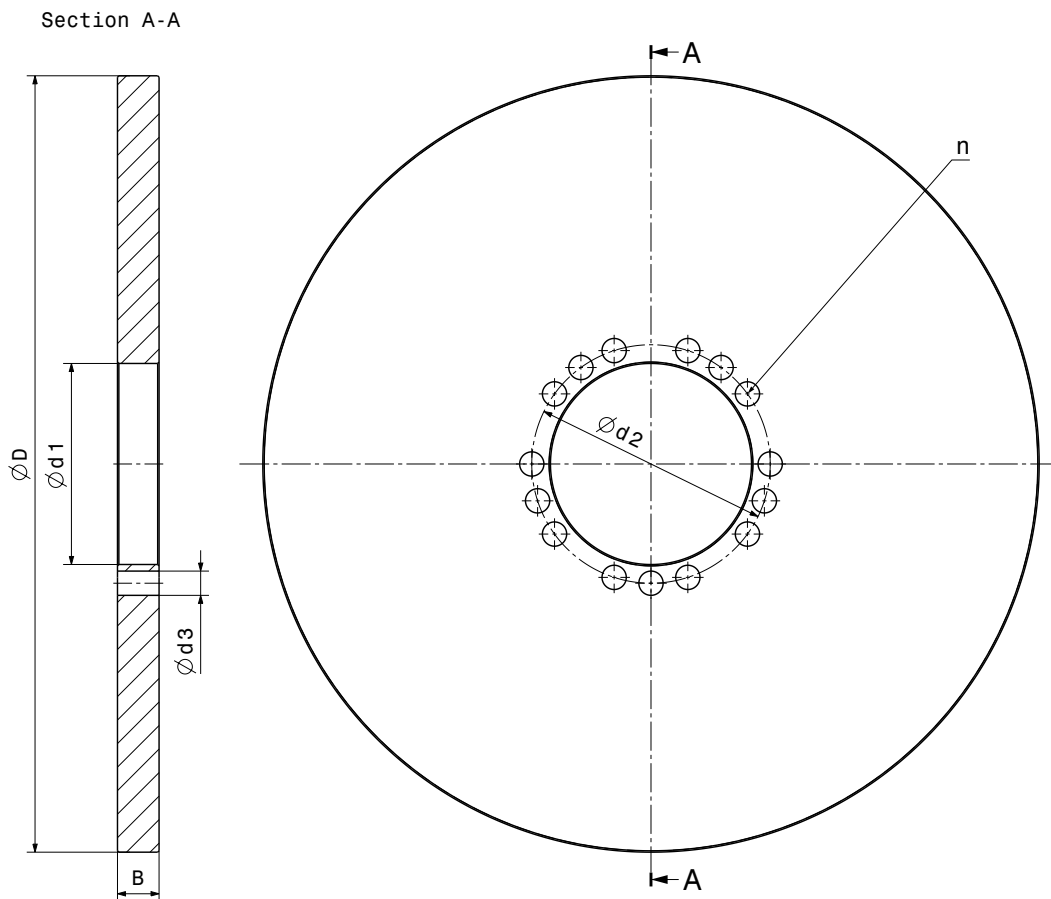

BRAKE DISCS

TYPE BS

M 1501 98 E-EN-2001-08

Diameter x Thickness D x B	f	Ø d2	Ø d3	Ø d4	n
200 x 20	20				
250 x 20	20				
315 x 30	30				
400 x 30	30				
500 x 30	30				
560 x 30	30				
630 x 30	30				
710 x 30	30				
800 x 30	30				
900 x 30	30				
1000 x 30	30				
1100 x 30	30				

Other dimensions (diameter, thickness or materials) upon request