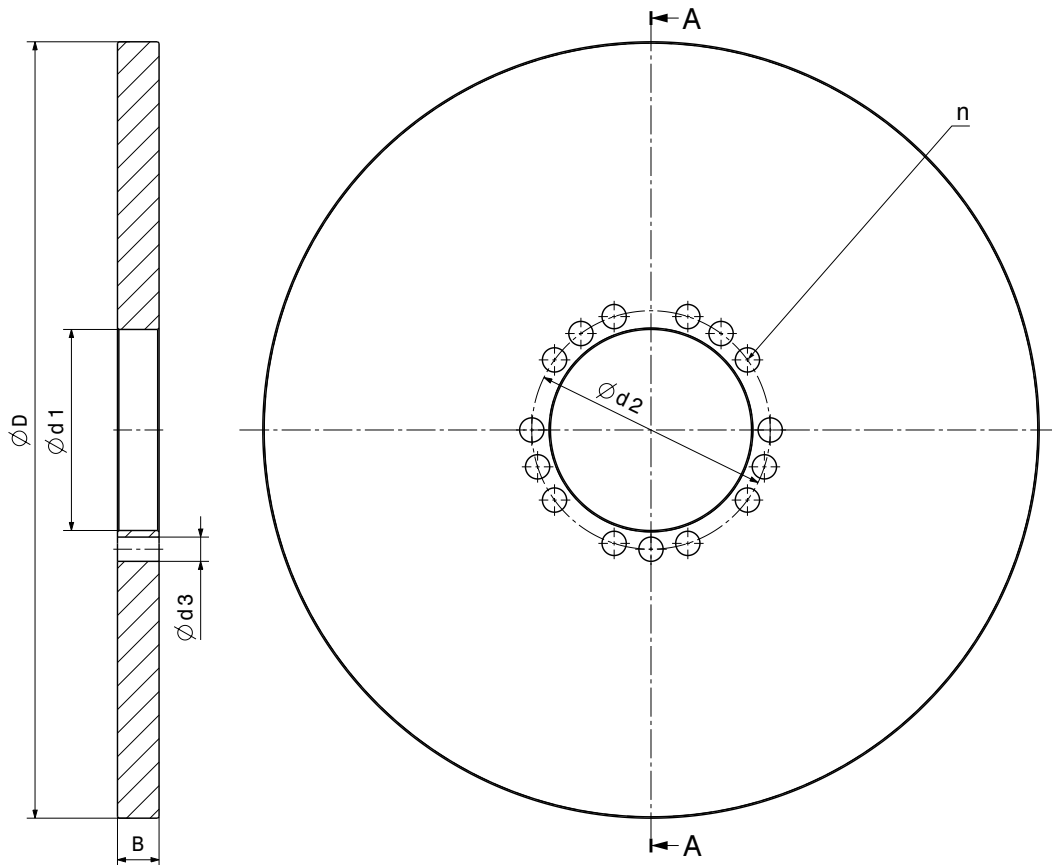

BREMSSCHEIBEN TYP BS

M 1501 98 E-DE-2001-08

Durchmesser x Stärke D x B	B	$\varnothing d1$	$\varnothing d2$	$\varnothing d3$	n
200 x 20	20				
250 x 20	20				
315 x 30	30				
400 x 30	30				
500 x 30	30				
560 x 30	30				
630 x 30	30				
710 x 30	30				
800 x 30	30				
900 x 30	30				
1000 x 30	30				
1100 x 30	30				

Sonderausführung (Durchmesser, Stärke oder Material) auf Anfrage